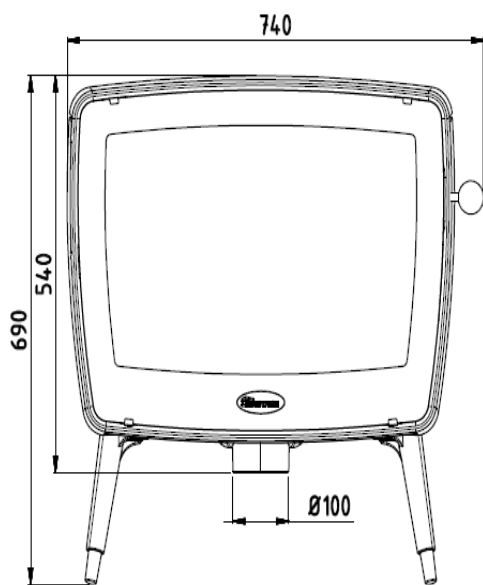

# Vintage 50 TB 9 kW – Dovre

DANE TECHNICZNE	
Producent	Dovre
Moc nominalna (kW)	9
Średnica wylotu spalin (mm)	150
Rodzaj paliwa	Drewno
Waga (kg)	175
Rodzaj przeszklenia	Proste
Otwieranie drzwi	W lewo
Materiał wykonania	Żeliwo
Wyłożenie komory spalania	Tak
Popielnik	Tak