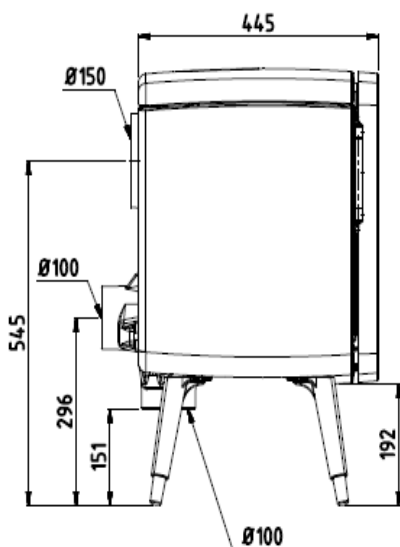

Vintage 50 9 kW – Dovre

DANE TECHNICZNE	
Producent	Dovre
Moc nominalna (kW)	7
Średnica wylotu spalin (mm)	150
Rodzaj paliwa	Drewno
Waga (kg)	155
Rodzaj przeszklenia	Proste
Otwieranie drzwi	W prawo
Materiał wykonania	Żeliwo
Wyłożenie komory spalania	Tak
Popielnik	Tak