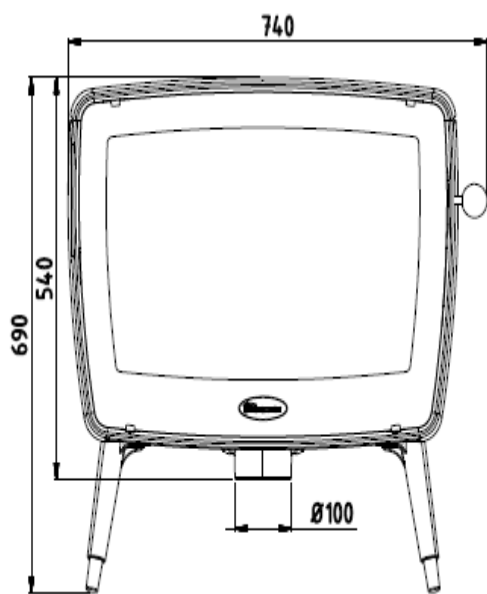

Vintage 50 9 kW – Dovre

DANE TECHNICZNE	
Producent	Dovre
Moc nominalna (kW)	7
Średnica wylotu spalin (mm)	150
Rodzaj paliwa	Drewno
Waga (kg)	155
Rodzaj przeszklenia	Proste
Otwieranie drzwi	W prawo
Materiał wykonania	Żeliwo
Wyłożenie komory spalania	Tak
Popielnik	Tak