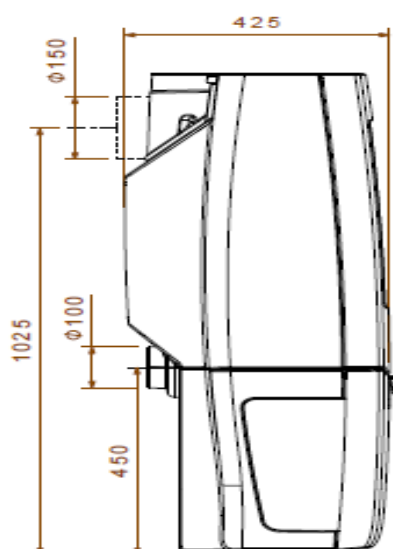

# Sense 403 9 kW – Dovre

DANE TECHNICZNE	
Producent	Dovre
Moc nominalna (kW)	9
Średnica wylotu spalin (mm)	150
Rodzaj paliwa	Drewno
Waga (kg)	-
Rodzaj przeszklenia	Proste
Otwieranie drzwi	W prawo
Materiał wykonania	Żeliwo
Wyłożenie komory spalania	Tak
Popielnik	Tak