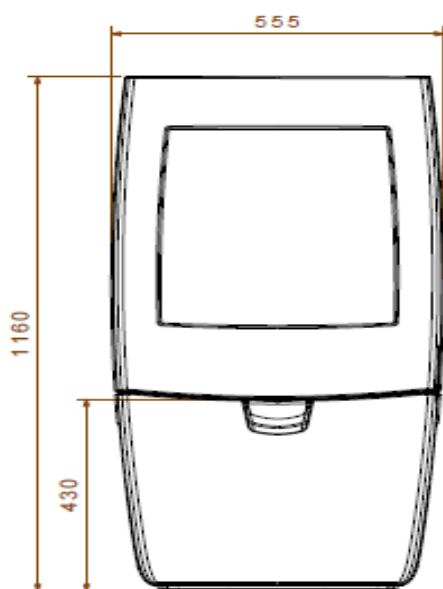

# Sense 403 9 kW – Dovre

DANE TECHNICZNE	
Producent	Dovre
Moc nominalna (kW)	9
Średnica wylotu spalin (mm)	150
Rodzaj paliwa	Drewno
Waga (kg)	-
Rodzaj przeszklenia	Proste
Otwieranie drzwi	W prawo
Materiał wykonania	Żeliwo
Wyłożenie komory spalania	Tak
Popielnik	Tak