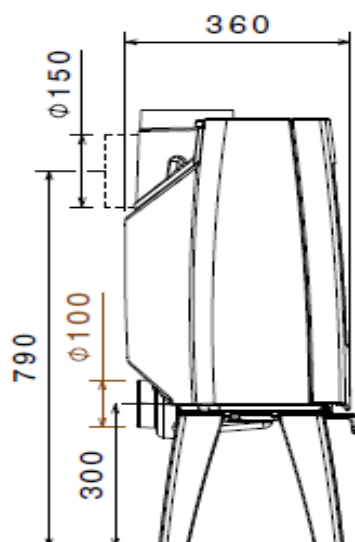

# Sense 103 7 kW – Dovre

DANE TECHNICZNE	
Producent	Dovre
Moc nominalna (kW)	7
Średnica wylotu spalin (mm)	150
Rodzaj paliwa	Drewno
Waga (kg)	105
Rodzaj przeszklenia	Proste
Otwieranie drzwi	W prawo
Materiał wykonania	Żeliwo
Wyłożenie komory spalania	Tak
Popielnik	Tak