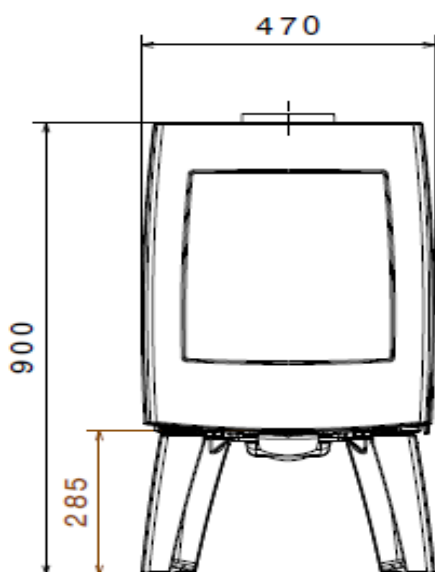

# Sense 103 7 kW – Dovre

DANE TECHNICZNE	
Producent	Dovre
Moc nominalna (kW)	7
Średnica wylotu spalin (mm)	150
Rodzaj paliwa	Drewno
Waga (kg)	105
Rodzaj przeszklenia	Proste
Otwieranie drzwi	W prawo
Materiał wykonania	Żeliwo
Wyłożenie komory spalania	Tak
Popielnik	Tak