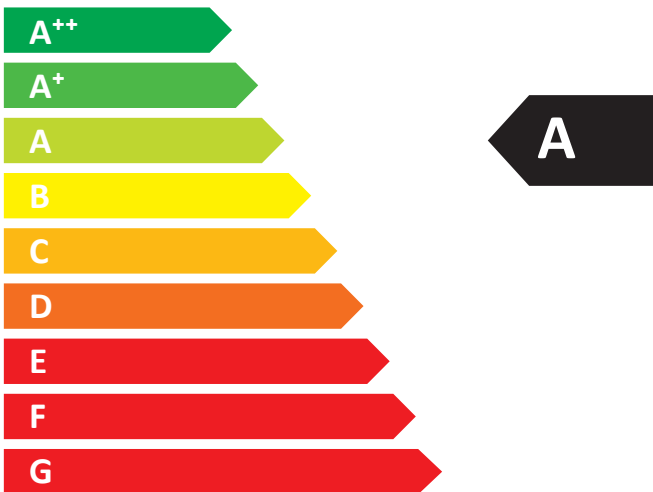

# ENERG

енергия · ενεργεια

Piec wolnostojący  
KAWMET Premium SELENA S14 ECO

**6,5**  
kW

ENERGIA · ЕНЕРГИЯ · ENERGEIA · ENERGIJA · ENERGY · ENERGIE · ENERGI

2015/1186